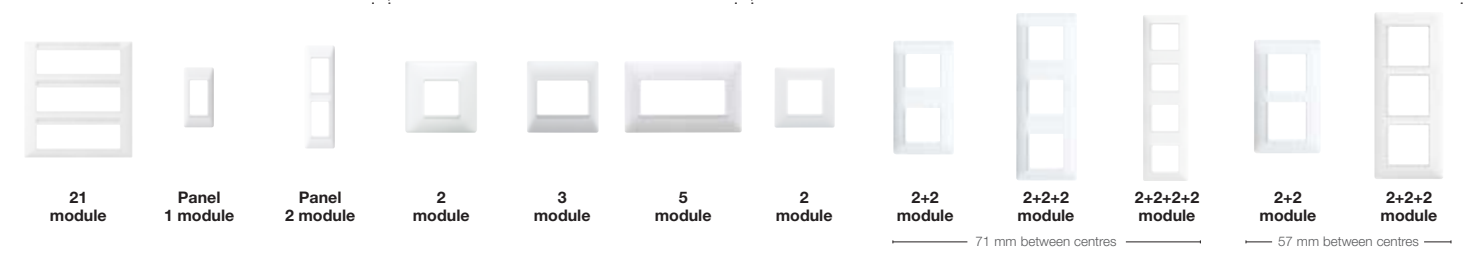

Italian standards

British standards

German standards

	21 module	Panel 1 module	Panel 2 module	2 module	3 module	5 module	2 module	2+2 module	2+2+2 module	2+2+2+2 module	2+2 module	2+2+2 module
Metal	70 Metallized Bronze			■ *	■ *	■ *	■ **	■ *	■ *	■ *		
	71 Metallized Silver			■ *	■ *	■ *	■ **	■ *	■ *	■ *		
Techno-polymer	01 White	■	■	■	■	■	■	■	■	■	■	■
	02 Ivory	■	■	■	■	■	■	■	■	■	■	■
Reflex	03 Beige			■	■	■	■	■	■	■	■	■
	05 Black	■	■	■	■	■	■	■	■	■	■	■
	06 Granite White				■	■	■	■	■	■	■	■
	20 Matt Silver	■	■	■	■	■	■	■	■	■	■	■
	21 Matt Nickel				■	■	■	■	■	■	■	■
	22 Matt Champagne				■	■	■	■	■	■	■	■
	24 Polished Gold				■	■	■	■	■	■	■	■
	25 Matt Gold				■	■	■	■	■	■	■	■
	40 Reflex Ash				■	■	■	■	■	■	■	■
	41 Reflex Snow				■	■	■	■	■	■	■	■
43 Reflex Amber				■	■	■	■	■	■	■	■	
44 Reflex Mint				■	■	■	■	■	■	■	■	
45 Reflex Water				■	■	■	■	■	■	■	■	
47 Reflex Emerald				■	■	■	■	■	■	■	■	
48 Reflex Orange				■	■	■	■	■	■	■	■	
49 Reflex Tabacco				■	■	■	■	■	■	■	■	
50 Reflex Sapphire				■	■	■	■	■	■	■	■	
51 Reflex Ruby				■	■	■	■	■	■	■	■	

* in technpolymer | ** available in both technpolymer and in metal