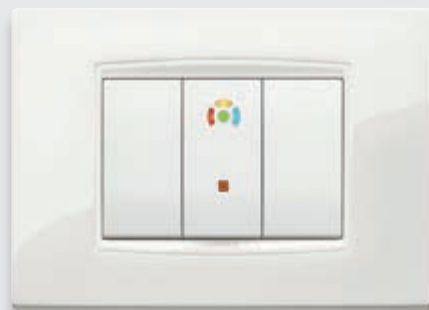

EFFICIENTE

NEL COMFORT

Touch screen tre moduli

Regolatori universali

Cronotermostato touch screen

Lampada RGB

Dispositivi touch per gestire un benessere diffuso come quello di una musica che pervade tutti gli ambienti, regolatori universali per dosare l'illuminazione e giocare con la luce colorata, cronotermostati che offrono ad ogni ora la temperatura desiderata stanza per stanza e luci modulari per vederci chiaro in ogni situazione. Una tecnologia efficiente per avere sempre il massimo comfort.

RAZIONALE

NELL'ENERGIA

Termostato touch screen domotico

Controllo carichi

Sensori elettronici di umidità e temperatura

Rivelatore di presenza

L'energia non si spreca. Mai! Termostati che regolano la temperatura in base alle reali esigenze quotidiane e visualizzano i dati rilevati dai sensori elettronici di umidità e di temperatura presenti in altre stanze; dispositivi di controllo dei carichi elettrici, di monitoraggio dei consumi e di visualizzazione dell'energia prodotta; rivelatori ad infrarossi per l'accensione temporizzata delle luci. Una gestione razionale di tutta l'energia della casa perché Eikon è anche consapevolezza energetica.

AFFIDABILE

NELLA SICUREZZA

Inseritore/parzializzatore a transponder

Rivelatore gas metano

Presca interbloccata

Lettore di carte a transponder KNX

Una tecnologia d'eccellenza che protegge silenziosamente le persone e la casa, in ogni momento. E in caso di allarme ti avvisa via sms o email in qualunque luogo tu sia. Allarmi antintrusione di varie tipologie; rilevatori di gas per segnalare e bloccare eventuali fughe e prese interbloccate che proteggono da contatti accidentali; lettori di carte a transponder per consentire l'accesso ai diversi ambienti alle sole persone autorizzate, particolarmente indicati per hotel e strutture ricettive.