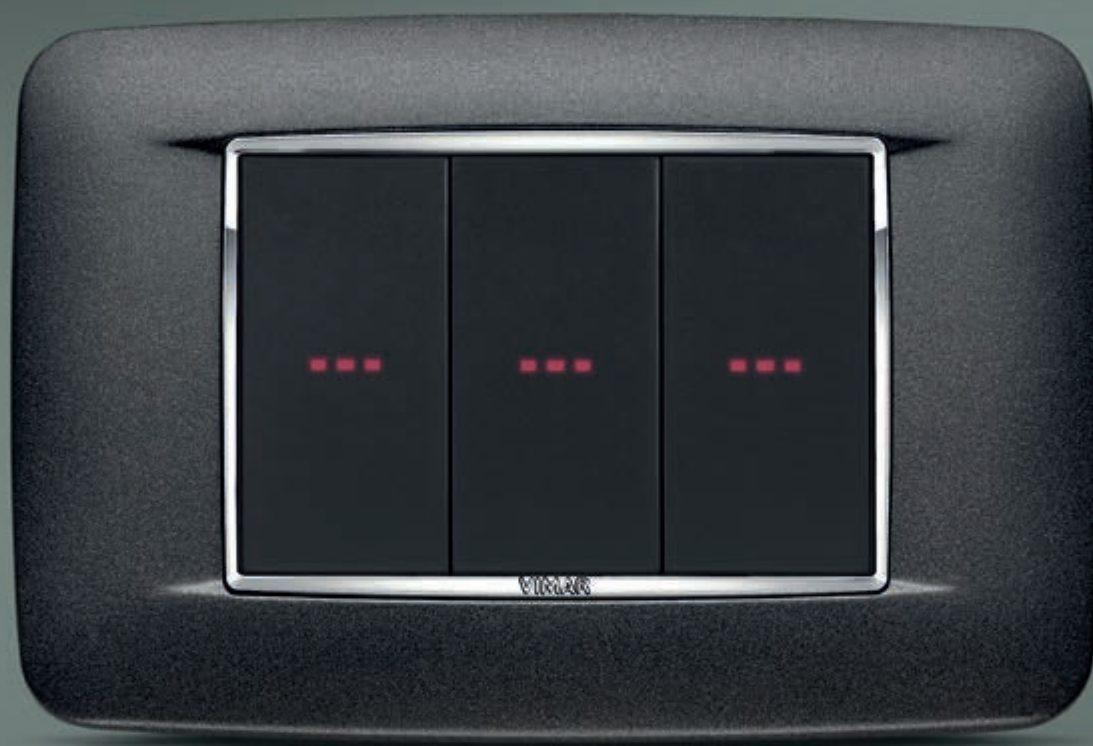

EIKON CHROME

Una nuova definizione di stile dove i dettagli diventano protagonisti.
Per distinguersi senza imporsi.