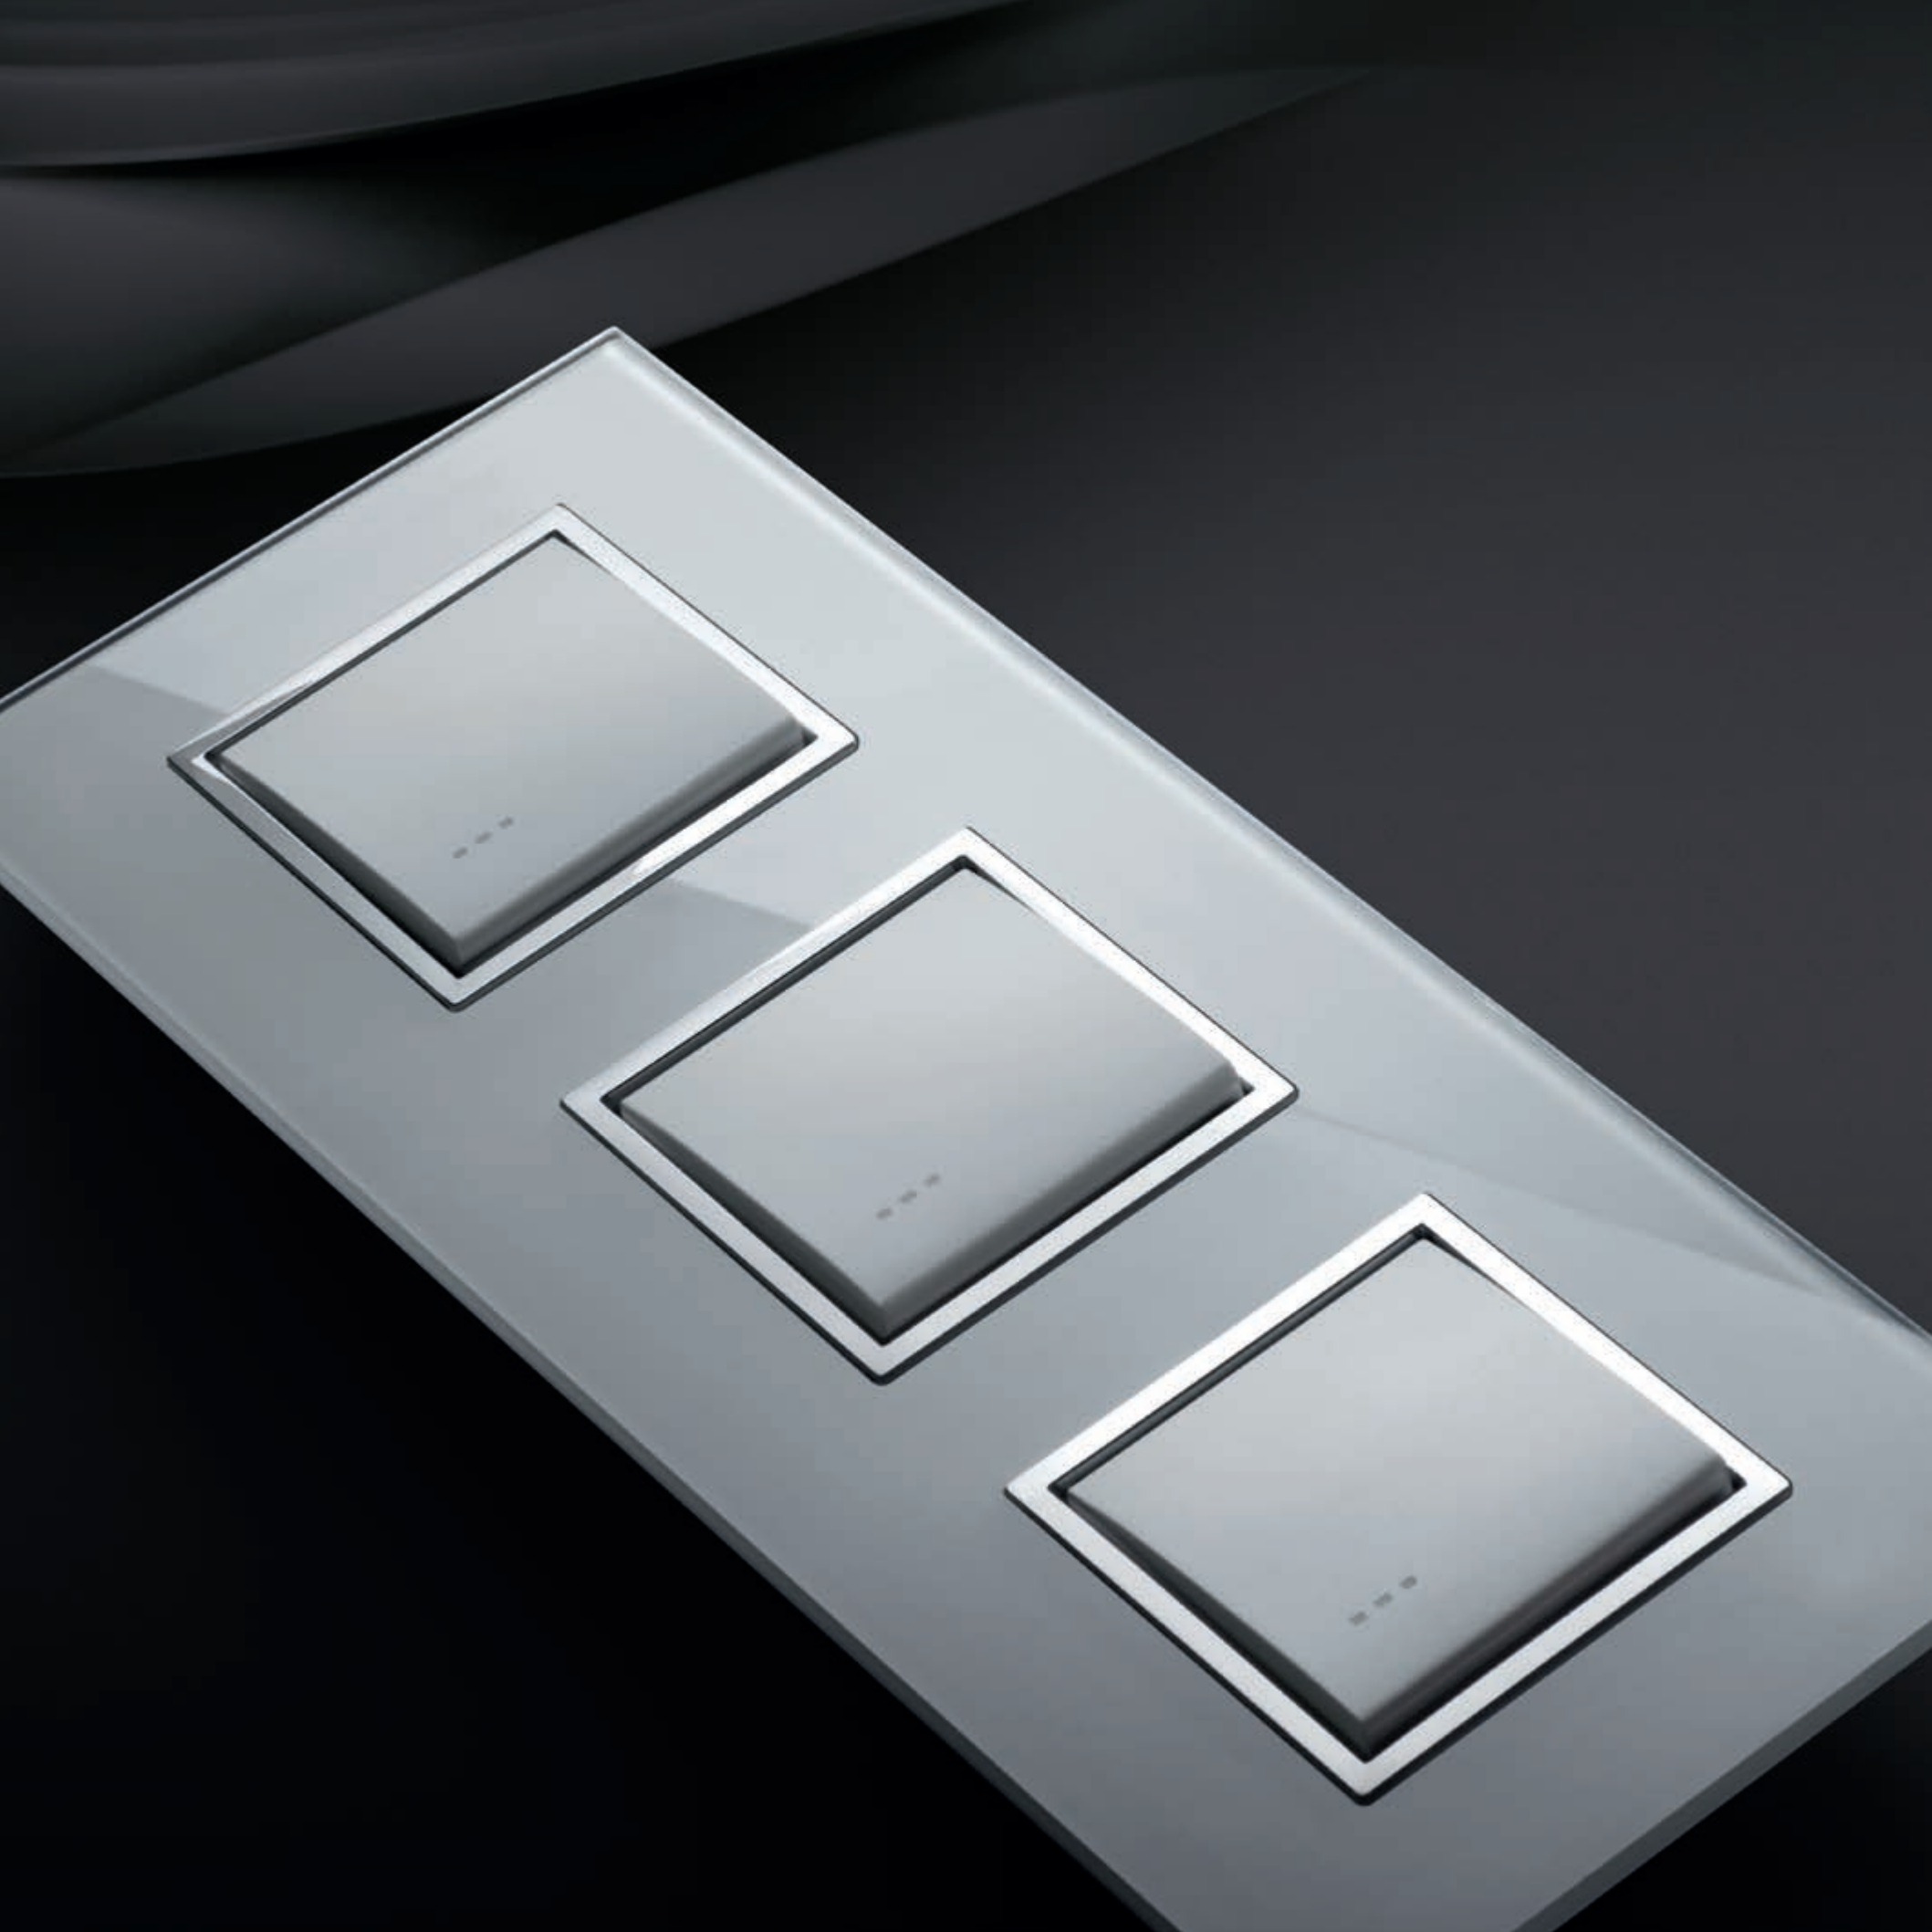

VIMAR

PRECISA

ANCHE NELLA COMUNICAZIONE

La tecnologia è anche questo: un videocitofono touch da 4,3" con display wide screen, che consente una gestione completa di tutte le funzioni videocitofoniche e domotiche. Per garantire una bellissima accoglienza fin dalla soglia di casa.

VIMAR

Consumo globale

Ven 26.10.18

⚡ Energia

ATTENTA

A QUANTO CONSUMA LA CASA

Le funzioni applicate alla tecnologia Eikon offrono una conoscenza puntuale del profilo energetico della casa gestendo e visualizzando sia la produzione di energia che i consumi complessivi dell'intera abitazione o di ogni singolo dispositivo. Una maggior consapevolezza energetica che permette di evitare inutili sprechi.