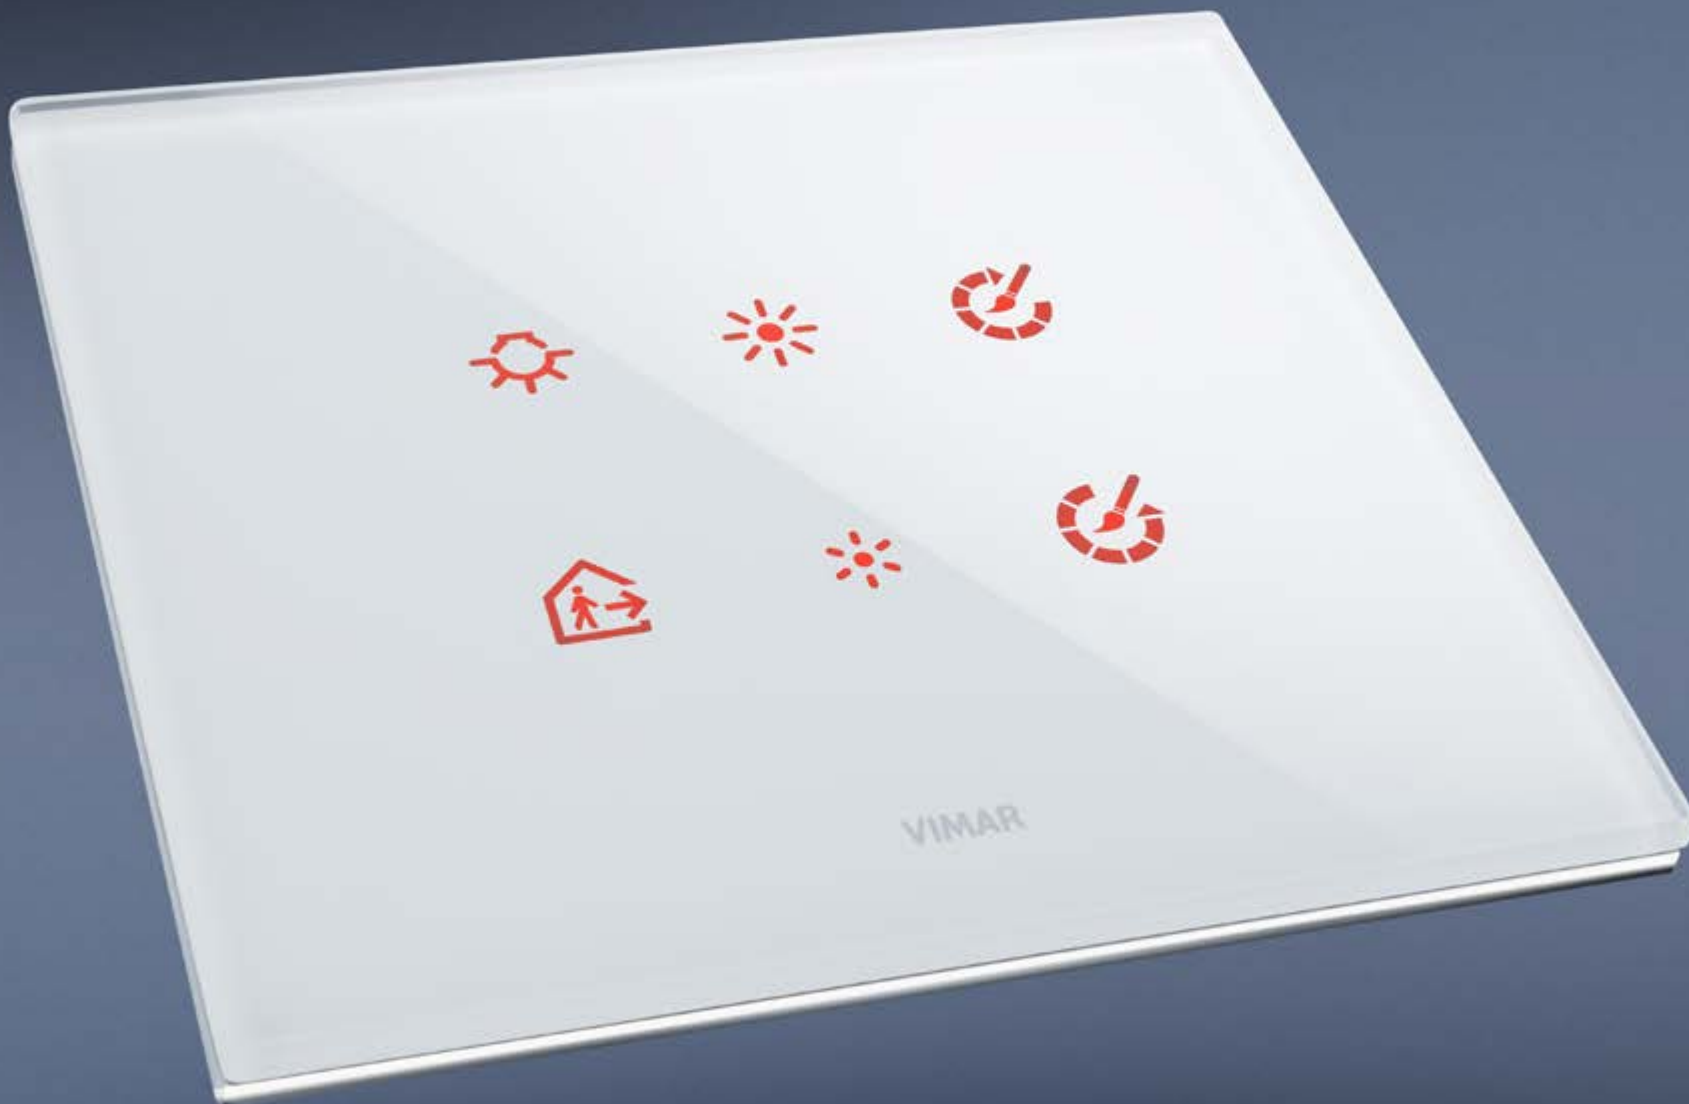

EIKON TACTIL

IL FUTURO
SI REALIZZA

SEDUCENTE

AL PRIMO TOCCO

Sfiorare la liscia superficie luminosa del vetro e soffermarsi per un attimo sul bagliore prezioso delle finiture in cristallo. Un gesto lieve che la raffinata tecnologia touch trasforma in controllo diretto dell'energia.

SENSIBILE

ALLA VOSTRA PRESENZA

Eikon Tactil è intelligenza domotica che legge nel pensiero: il sensore proximity dei comandi domotici rileva la vicinanza al dispositivo e, anticipando qualunque gesto, lo attiva. I comandi si illuminano, pronti per essere sfiorati.

EIKON EVO

IL LUSO
SI SVELA

IMPERCETTIBILE

VISTO DI PROFILO

Una silhouette impeccabile, leggera e sottile che sporge dal muro di pochi millimetri anche grazie ai tasti assiali. Vista di profilo, Eikon Evo è una presenza impercettibile dal fascino delicato, in linea con le ultime tendenze di interior design. Un punto luce arioso, dall'affascinante effetto sospeso. Il design realizzato per Eikon Evo in alluminio, legno e Corian® crea un sottile stacco dalle eventuali imperfezioni della parete regalando un affascinante effetto sospeso che sottolinea le finiture e i materiali pregiati.

MAESTOSO

NELLE GEOMETRIE

Forme disegnate per apparire, dimensioni che risaltano con delicatezza sulle pareti: Eikon Evo esibisce un'immagine raffinata e definita, sintesi perfetta dei principi estetici Vimar. Una placca che dà spazio al pregio dei materiali e della loro lavorazione.