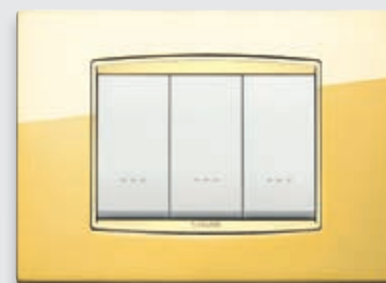

REFINED

METALLO NOBILITATO - CLASSIC

Oro lucido

METALLO NOBILITATO - ROUND

Le sette versioni di placca, sia satinata che lucida, si accordano perfettamente ad ogni forma d'arredamento. Spiriti nobili a prima vista, che disegnano uno stile inconfondibile: quello dell'eccellenza.